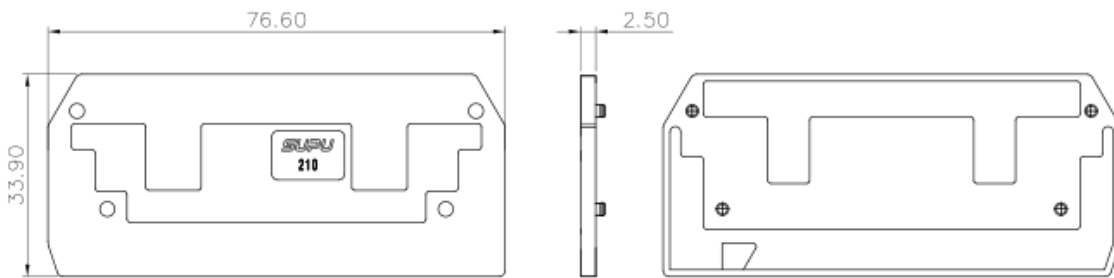

类别: 附件

产品名称: 21012X

产品描述: 21092X端板, 颜色: 灰色

产品尺寸图

参数

☞ 产品型号	21012X
☞ 产品间距	/
☞ 绝缘材料	PA66
☞ 绝缘材料组别	I

☞ 环境温度（运行）	-40°C~105°C
☞ 环境温度（组装）	-5°C~70°C
☞ 环境温度（存放/运输）	-25°C~60°C
☞ 允许湿度（存放/运输）	30%~70%

商业数据