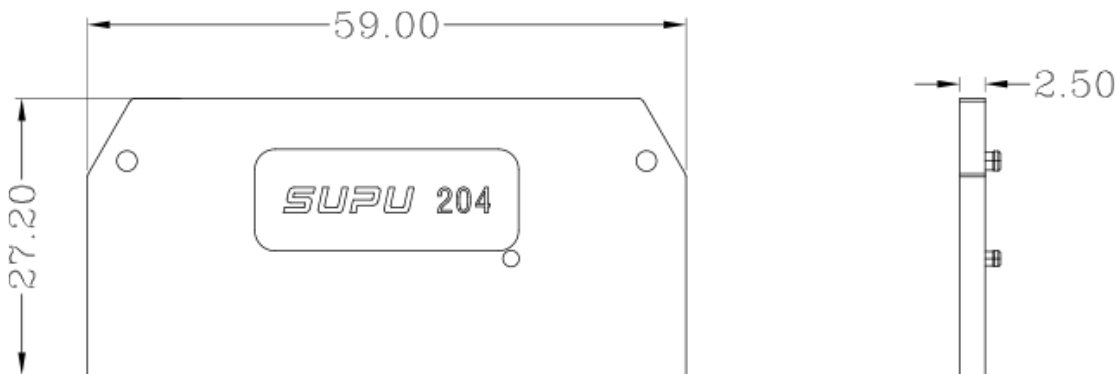

类别: 附件

产品名称: 20412X

产品描述: 20492X端板, 颜色: 灰色

产品尺寸图

参数

☞ 产品型号	20412X
☞ 产品间距	/
☞ 绝缘材料	PA66
☞ 绝缘材料组别	I

☞ 环境温度（运行）	-40°C~105°C
☞ 环境温度（组装）	-5°C~70°C
☞ 环境温度（存放/运输）	-25°C~60°C
☞ 允许湿度（存放/运输）	30%~70%

商业数据