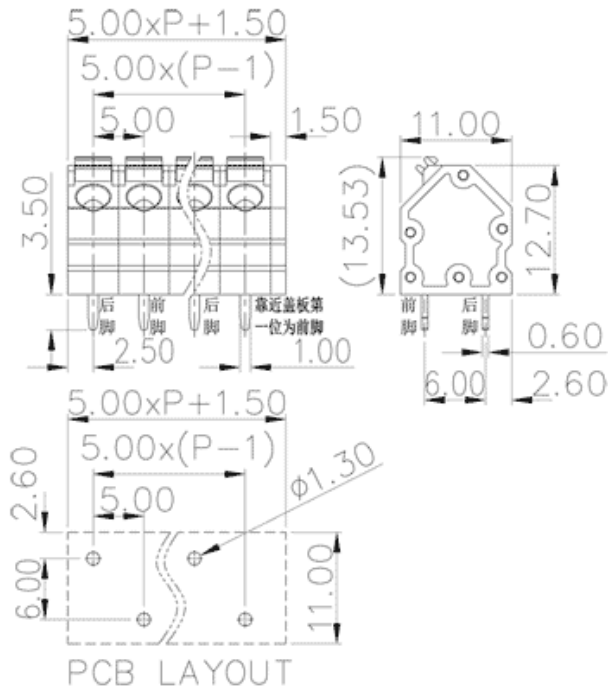

类别: 固定式端子

产品名称: MC-TP-B5.0AXXP-0001

产品描述: 间距: 5mm 额定电压: 320V

额定电流: 17.5A 连接方式: 直插弹簧接线

颜色: 可定制

产品尺寸图

参数

☞ 产品型号	MC-TP-B5.0AXXP-0001
☞ 产品间距	5
☞ 产品层数	单层
☞ 接线位数	XX

☞ 接线方式	直插弹簧接线
☞ 防护等级	IP20
☞ 工作温度	-40~+105°C
☞ 绝缘材料	PA66
☞ 绝缘材料组别	I
☞ 导体材料	Copper alloy
☞ 导体表面镀层	Sn,Plated
☞ 颜色	绿/黑/蓝/灰/橙/红

技术数据

☞ 额定电流 (IEC)	17.5A
☞ 额定电压 (IEC)	320V
☞ 过压类别	III/III/II
☞ 污染等级	3 2 2
☞ 额定冲击电压	4.0KV 4.0KV 4.0KV
☞ 硬导线截面积	0.2-1.5mm ²
☞ 柔性导线截面积	0.2-1.5mm ²
☞ 柔性导线截面积, 带绝缘管套	0.2-1.5mm ²
☞ 锁线螺钉规格	-
☞ 锁线螺钉扭矩	-
☞ 固定螺钉规格	-
☞ 固定螺钉扭矩	-
☞ 剥线长度	9-10mm
☞ 使用组别	B/C/D