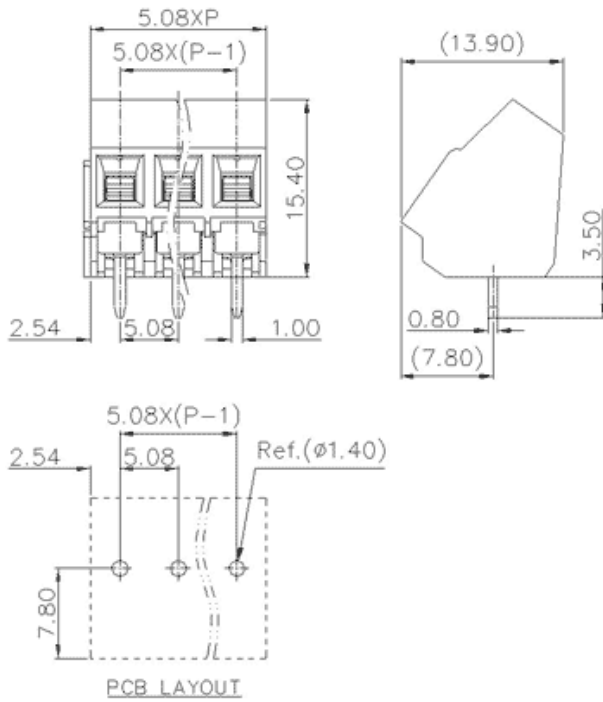

类别: 固定式端子

产品名称: MC-TD5.08AXXC-0001

产品描述: 间距: 5.08mm 额定电压: 400V

额定电流: 24A 连接方式: 螺钉接线 颜色: 可定制

产品尺寸图

参数

☞ 产品型号	MC-TD5.08AXXC-0001
☞ 产品间距	5.08
☞ 产品层数	单层
☞ 接线位数	XX

☞ 接线方式	螺钉接线
☞ 防护等级	IP20
☞ 工作温度	-40~+105°C
☞ 绝缘材料	PA66
☞ 绝缘材料组别	I
☞ 导体材料	Copper alloy
☞ 导体表面镀层	Sn,Plated
☞ 颜色	绿/黑/蓝/灰/橙/红

技术数据

☞ 额定电流 (IEC)	24A
☞ 额定电压 (IEC)	400V
☞ 过压类别	III/III/II
☞ 污染等级	3 2 2
☞ 额定冲击电压	4.0KV 4.0KV 4.0KV
☞ 硬导线截面积	0.2-2.5mm ²
☞ 柔性导线截面积	0.2-2.5mm ²
☞ 柔性导线截面积, 带绝缘管套	0.2-2.5mm ²
☞ 锁线螺钉规格	M3
☞ 锁线螺钉扭矩	0.5N.m
☞ 固定螺钉规格	-
☞ 固定螺钉扭矩	-
☞ 剥线长度	7-8mm
☞ 使用组别	B/C/D