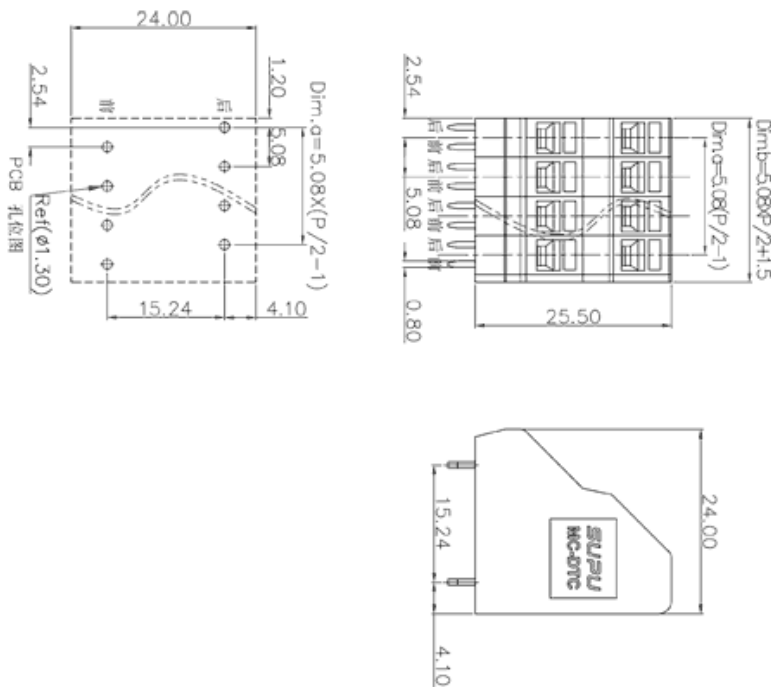

类别: 固定式端子

产品名称: MC-DTC5.08AXXP-0001

产品描述: 间距: 5.08mm 额定电压: 320V

额定电流: 20A 连接方式: 直插弹簧接线

颜色: 可定制

产品尺寸图

参数

☞ 产品型号	MC-DTC5.08AXXP-0001
☞ 产品间距	5.08
☞ 产品层数	单层
☞ 接线位数	XX

☞ 接线方式	直插弹簧接线
☞ 防护等级	IP20
☞ 工作温度	-40~+105°C
☞ 绝缘材料	PA66
☞ 绝缘材料组别	I
☞ 导体材料	Copper alloy
☞ 导体表面镀层	Sn,Plated
☞ 颜色	绿/黑/蓝/灰/橙/红

技术数据

☞ 额定电流 (IEC)	20A
☞ 额定电压 (IEC)	320V
☞ 过压类别	III/III/II
☞ 污染等级	3 2 2
☞ 额定冲击电压	4.0KV 4.0KV 4.0KV
☞ 硬导线截面积	0.2-2.5mm ²
☞ 柔性导线截面积	0.2-2.5mm ²
☞ 柔性导线截面积, 带绝缘管套	0.2-2.5mm ²
☞ 锁线螺钉规格	-
☞ 锁线螺钉扭矩	-
☞ 固定螺钉规格	-
☞ 固定螺钉扭矩	-
☞ 剥线长度	10-11mm
☞ 使用组别	B/C/D