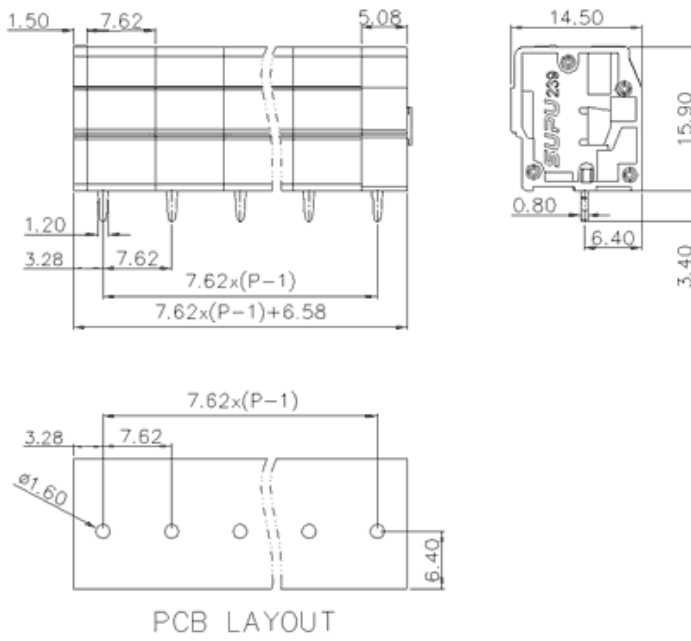

类别: 固定式端子

产品名称: 23925X

产品描述: 间距: 7.62mm 额定电压: 630V
 额定电流: 24A 连接方式: 回拉式弹簧接线
 颜色: 可定制

产品尺寸图

参数

☞ 产品型号	23925X
☞ 产品间距	7.62
☞ 产品层数	单层
☞ 接线位数	X

☞ 接线方式	回拉式弹簧接线
☞ 防护等级	IP20
☞ 工作温度	-40~+105°C
☞ 绝缘材料	PA66
☞ 绝缘材料组别	I
☞ 导体材料	Copper alloy
☞ 导体表面镀层	Sn,Plated
☞ 颜色	绿/黑/蓝/灰/橙/红

技术数据

☞ 额定电流 (IEC)	24A
☞ 额定电压 (IEC)	630V
☞ 过压类别	III/III/II
☞ 污染等级	3 2 2
☞ 额定冲击电压	6.0KV 6.0KV 6.0KV
☞ 硬导线截面积	0.2-2.5mm ²
☞ 柔性导线截面积	0.2-2.5mm ²
☞ 柔性导线截面积, 带绝缘管套	0.2-2.5mm ²
☞ 锁线螺钉规格	-
☞ 锁线螺钉扭矩	-
☞ 固定螺钉规格	-
☞ 固定螺钉扭矩	-
☞ 剥线长度	5-6mm
☞ 使用组别	B/C/D