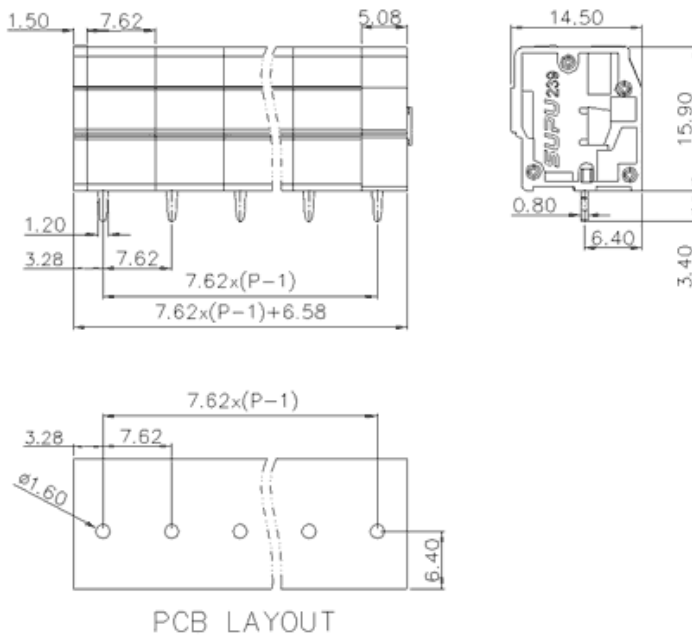

类别: 固定式端子

产品名称: 23925X

产品描述: 间距: 7.62mm 额定电压: 630V
 额定电流: 24A 连接方式: 回拉式弹簧接线
 颜色: 可定制

产品尺寸图

参数

☞ 产品型号	23925X
☞ 产品间距	7.62
☞ 产品层数	单层
☞ 接线位数	X

☞ 接线方式	回拉式弹簧接线
☞ 防护等级	IP20
☞ 工作温度	-40~+105°C
☞ 绝缘材料	PA66
☞ 绝缘材料组别	I
☞ 导体材料	Copper alloy
☞ 导体表面镀层	Sn,Plated
☞ 颜色	绿/黑/蓝/灰/橙/红

技术数据

☞ 额定电流 (IEC)	24A
☞ 额定电压 (IEC)	630V
☞ 过压类别	III/III/II
☞ 污染等级	3 2 2
☞ 额定冲击电压	6.0KV 6.0KV 6.0KV
☞ 硬导线截面积	0.2-2.5mm ²
☞ 柔性导线截面积	0.2-2.5mm ²
☞ 柔性导线截面积, 带绝缘管套	0.2-2.5mm ²
☞ 锁线螺钉规格	-
☞ 锁线螺钉扭矩	-
☞ 固定螺钉规格	-
☞ 固定螺钉扭矩	-
☞ 剥线长度	5-6mm
☞ 使用组别	B/C/D