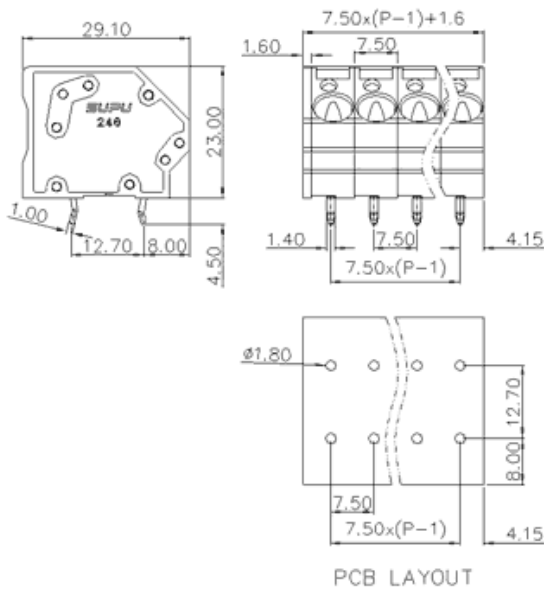

类别: 固定式端子

产品名称:2463XX

产品描述: 间距：7.5mm 额定电压：630V

额定电流：41A 连接方式：回拉式弹簧接线

颜色：可定制

产品尺寸图

参数

☞ 产品型号	2463XX
☞ 产品间距	7.5
☞ 产品层数	单层
☞ 接线位数	XX

☞ 接线方式	回拉式弹簧接线
☞ 防护等级	IP20
☞ 工作温度	-40~+105°C
☞ 绝缘材料	PA66
☞ 绝缘材料组别	I
☞ 导体材料	Copper alloy
☞ 导体表面镀层	Sn,Plated
☞ 颜色	绿/黑/蓝/灰/橙/红

技术数据

☞ 额定电流 (IEC)	41A
☞ 额定电压 (IEC)	630V
☞ 过压类别	III/III/II
☞ 污染等级	3 2 2
☞ 额定冲击电压	6.0KV 6.0KV 6.0KV
☞ 硬导线截面积	0.2-6.0mm ²
☞ 柔性导线截面积	0.2-6.0mm ²
☞ 柔性导线截面积, 带绝缘管套	0.2-6.0mm ²
☞ 锁线螺钉规格	-
☞ 锁线螺钉扭矩	-
☞ 固定螺钉规格	-
☞ 固定螺钉扭矩	-
☞ 剥线长度	11-12mm
☞ 使用组别	B/C/D