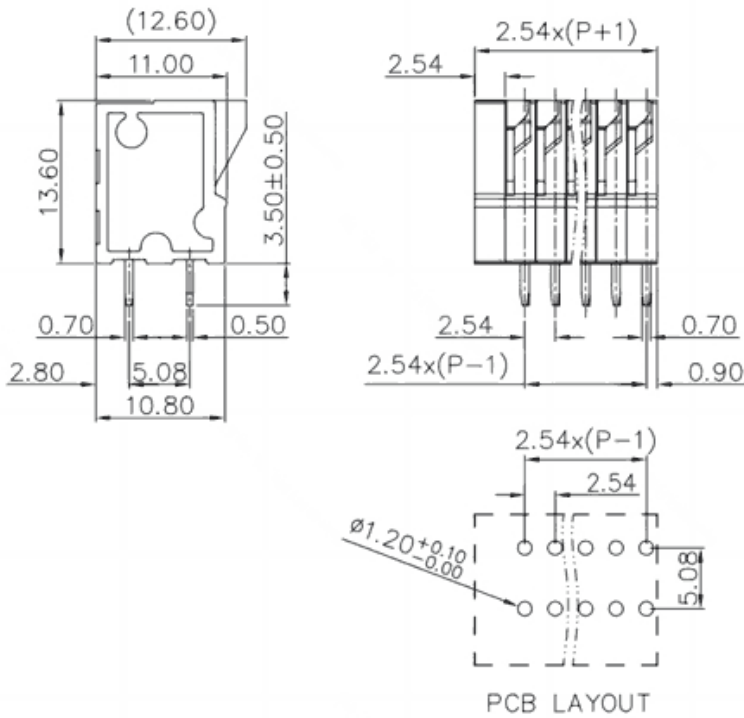

类别: 固定式端子

产品名称: MC-TC2.54VXXP-N-0001

产品描述: 间距: 2.54mm 额定电压: 160V

额定电流: 6A 连接方式: 直插弹簧接线 颜色: 可定制

产品尺寸图

参数

☞ 产品型号	MC-TC2.54VXXP-N-0001
☞ 产品间距	2.54
☞ 产品层数	单层
☞ 接线位数	XX

☞ 接线方式	直插弹簧接线
☞ 防护等级	IP20
☞ 工作温度	-40~+105°C
☞ 绝缘材料	PA66
☞ 绝缘材料组别	I
☞ 导体材料	Copper alloy
☞ 导体表面镀层	Sn,Plated
☞ 颜色	绿/黑/蓝/灰/橙/红

技术数据

☞ 额定电流 (IEC)	6A
☞ 额定电压 (IEC)	160V
☞ 过压类别	III/III/II
☞ 污染等级	3 2 2
☞ 额定冲击电压	2.5KV 2.5KV 2.5KV
☞ 硬导线截面积	0.2-1.0mm ²
☞ 柔性导线截面积	0.2-1.0mm ²
☞ 柔性导线截面积, 带绝缘管套	0.2-1.0mm ²
☞ 锁线螺钉规格	-
☞ 锁线螺钉扭矩	-
☞ 固定螺钉规格	-
☞ 固定螺钉扭矩	-
☞ 剥线长度	11mm
☞ 使用组别	B/C/D