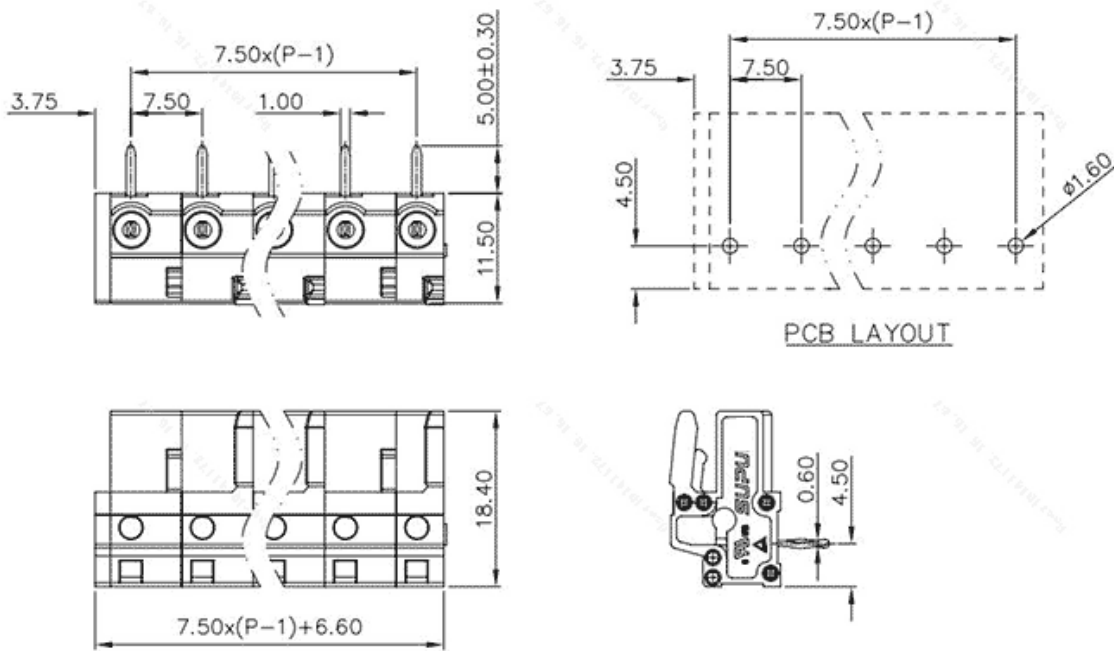

类别: 插拔式端子-插座

产品名称:475374

产品描述: 间距：7.5mm 额定电压：500V

额定电流：16A 颜色：灰

## 产品尺寸图

## 参数

☞ 产品型号	475374
☞ 产品间距	7.5
☞ 产品层数	单层
☞ 接线位数	24

☞ 接线方式	-
☞ 防护等级	IP20
☞ 工作温度	-40~+105°C
☞ 绝缘材料	PA66
☞ 绝缘材料组别	I
☞ 导体材料	Copper alloy
☞ 导体表面镀层	Sn,Plated
☞ 颜色	灰色

## 技术数据

☞ 额定电流 (IEC)	16A
☞ 额定电压 (IEC)	500V
☞ 过压类别	III/III/II
☞ 污染等级	3 2 2
☞ 额定冲击电压	6.0KV 6.0KV 6.0KV
☞ 硬导线截面积	-
☞ 柔性导线截面积	-
☞ 柔性导线截面积, 带绝缘管套	-
☞ 锁线螺钉规格	-
☞ 锁线螺钉扭矩	-
☞ 固定螺钉规格	-
☞ 固定螺钉扭矩	-
☞ 剥线长度	-
☞ 使用组别	B/C/D