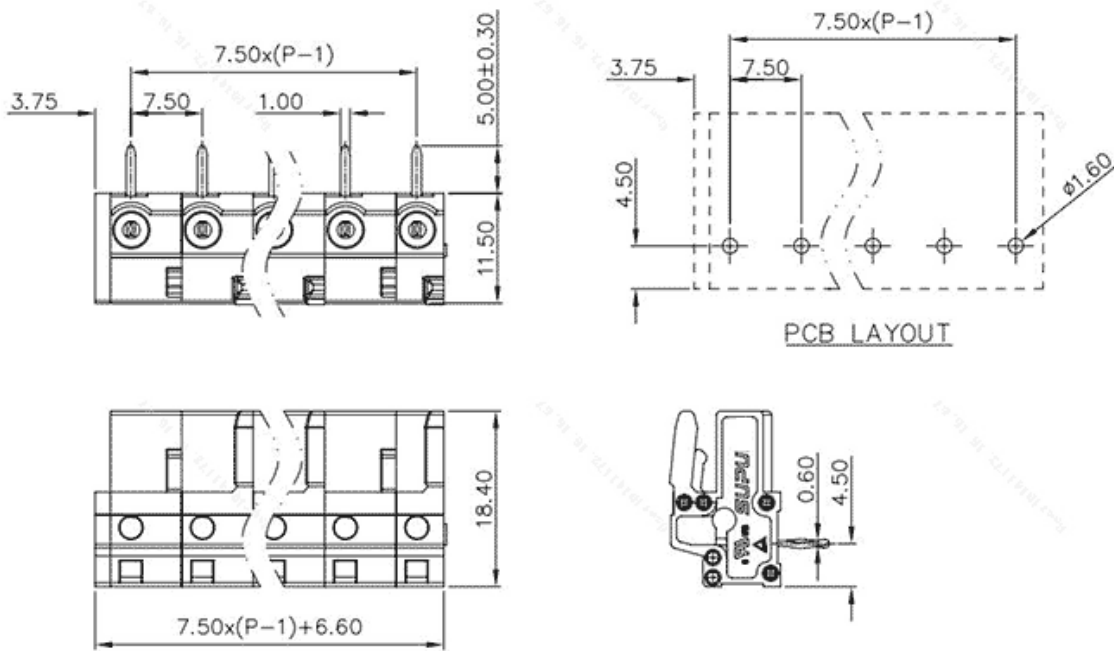

类别: 插拔式端子-插座

产品名称:475369

产品描述: 间距：7.5mm 额定电压：500V

额定电流：16A 颜色：灰

## 产品尺寸图

## 参数

☞ 产品型号	475369
☞ 产品间距	7.5
☞ 产品层数	单层
☞ 接线位数	19

☞ 接线方式	-
☞ 防护等级	IP20
☞ 工作温度	-40~+105°C
☞ 绝缘材料	PA66
☞ 绝缘材料组别	I
☞ 导体材料	Copper alloy
☞ 导体表面镀层	Sn,Plated
☞ 颜色	灰色

## 技术数据

☞ 额定电流 (IEC)	16A
☞ 额定电压 (IEC)	500V
☞ 过压类别	III/III/II
☞ 污染等级	3 2 2
☞ 额定冲击电压	6.0KV 6.0KV 6.0KV
☞ 硬导线截面积	-
☞ 柔性导线截面积	-
☞ 柔性导线截面积, 带绝缘管套	-
☞ 锁线螺钉规格	-
☞ 锁线螺钉扭矩	-
☞ 固定螺钉规格	-
☞ 固定螺钉扭矩	-
☞ 剥线长度	-
☞ 使用组别	B/C/D