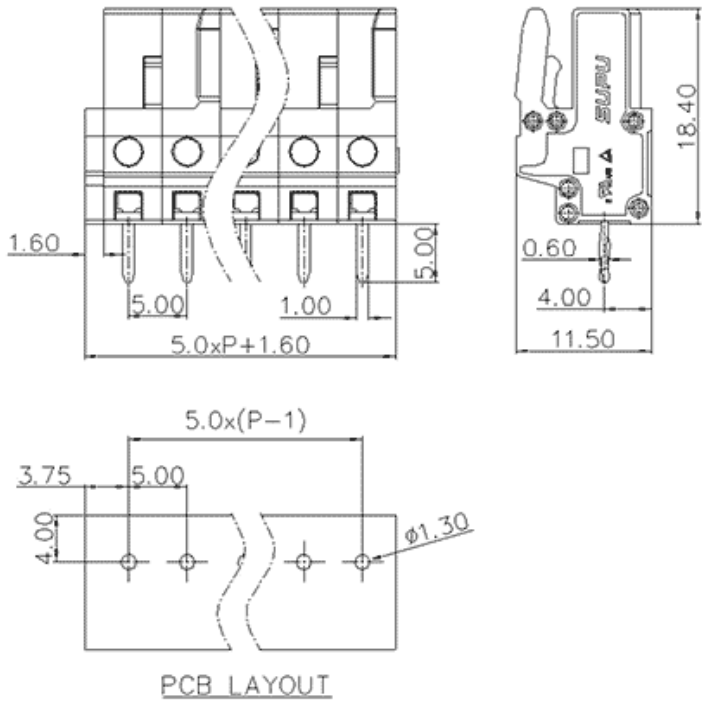

类别: 插拔式端子-插座

产品名称:450258

产品描述: 间距：5.0mm 额定电压：320V

额定电流：12A 颜色：灰

## 产品尺寸图

## 参数

☞ 产品型号	450258
☞ 产品间距	5
☞ 产品层数	单层
☞ 接线位数	8

☞ 接线方式	-
☞ 防护等级	IP20
☞ 工作温度	-40~+105°C
☞ 绝缘材料	PA66
☞ 绝缘材料组别	I
☞ 导体材料	Copper alloy
☞ 导体表面镀层	Sn,Plated
☞ 颜色	灰色

## 技术数据

☞ 额定电流 (IEC)	12A
☞ 额定电压 (IEC)	320V
☞ 过压类别	III/III/II
☞ 污染等级	3 2 2
☞ 额定冲击电压	4.0KV 4.0KV 4.0KV
☞ 硬导线截面积	-
☞ 柔性导线截面积	-
☞ 柔性导线截面积, 带绝缘管套	-
☞ 锁线螺钉规格	-
☞ 锁线螺钉扭矩	-
☞ 固定螺钉规格	-
☞ 固定螺钉扭矩	-
☞ 剥线长度	-
☞ 使用组别	B/C/D