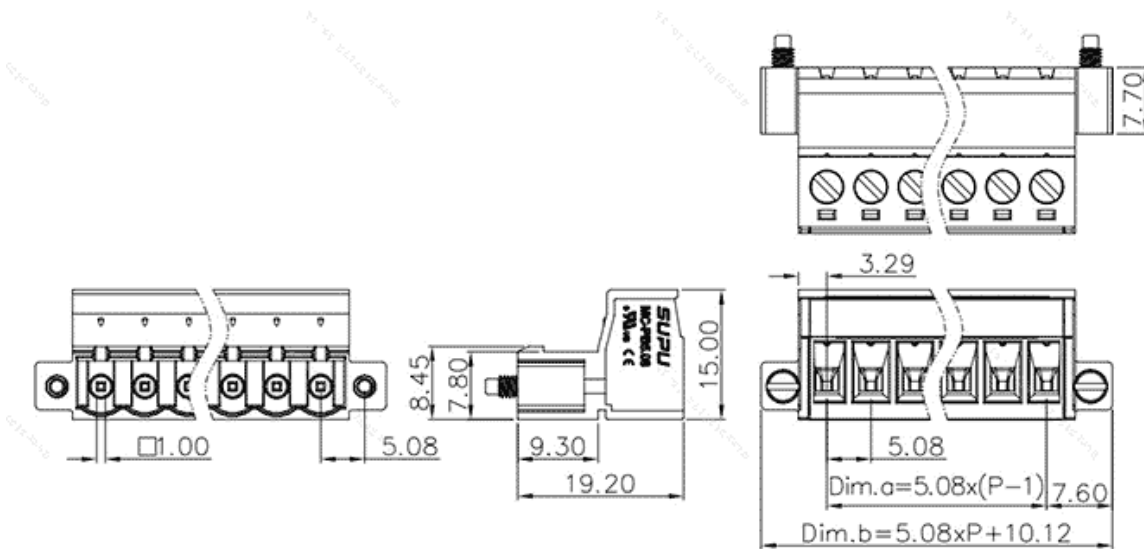

类别: 插拔式端子-插座

产品名称: MC-PB5.08H18C-K-0001

产品描述: 间距: 5.08mm 额定电压: 320V

额定电流: 12A 接线方式: 螺钉接线 颜色: 可定制

产品尺寸图

参数

☞ 产品型号	MC-PB5.08H18C-K-0001
☞ 产品间距	5.08
☞ 产品层数	单层
☞ 接线位数	18

☞ 接线方式	螺钉接线
☞ 防护等级	IP20
☞ 工作温度	-40~+105°C
☞ 绝缘材料	PA66
☞ 绝缘材料组别	I
☞ 导体材料	Copper alloy
☞ 导体表面镀层	Sn,Plated
☞ 颜色	绿/黑/蓝/灰/橙/红

技术数据

☞ 额定电流 (IEC)	12A
☞ 额定电压 (IEC)	320V
☞ 过压类别	III III II
☞ 污染等级	3 2 2
☞ 额定冲击电压	4.0KV 4.0KV 4.0KV
☞ 硬导线截面积	0.2-2.5mm ²
☞ 柔性导线截面积	0.2-2.5mm ²
☞ 柔性导线截面积, 带绝缘管套	0.2-2.5mm ²
☞ 锁线螺钉规格	M3
☞ 锁线螺钉扭矩	0.5N.m
☞ 固定螺钉规格	-
☞ 固定螺钉扭矩	-
☞ 剥线长度	7-8mm
☞ 使用组别	B/C/D