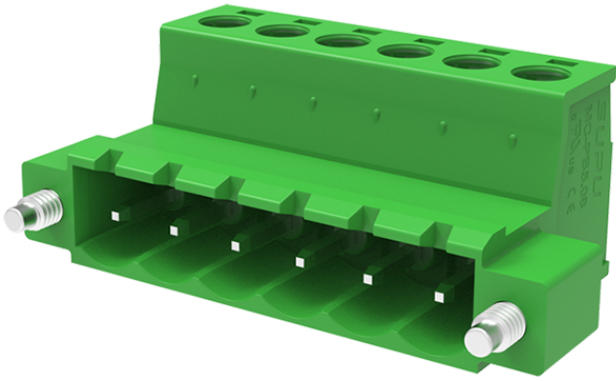

类别: 插拔式端子-插座

产品名称: MC-PB5.08H18C-K-0001

产品描述: 间距: 5.08mm 额定电压: 320V

额定电流: 12A 接线方式: 螺钉接线 颜色: 可定制

产品尺寸图

参数

☞ 产品型号	MC-PB5.08H18C-K-0001
☞ 产品间距	5.08
☞ 产品层数	单层
☞ 接线位数	18

☞ 接线方式	螺钉接线
☞ 防护等级	IP20
☞ 工作温度	-40~+105°C
☞ 绝缘材料	PA66
☞ 绝缘材料组别	I
☞ 导体材料	Copper alloy
☞ 导体表面镀层	Sn,Plated
☞ 颜色	绿/黑/蓝/灰/橙/红

技术数据

☞ 额定电流 (IEC)	12A
☞ 额定电压 (IEC)	320V
☞ 过压类别	III III II
☞ 污染等级	3 2 2
☞ 额定冲击电压	4.0KV 4.0KV 4.0KV
☞ 硬导线截面积	0.2-2.5mm ²
☞ 柔性导线截面积	0.2-2.5mm ²
☞ 柔性导线截面积, 带绝缘管套	0.2-2.5mm ²
☞ 锁线螺钉规格	M3
☞ 锁线螺钉扭矩	0.5N.m
☞ 固定螺钉规格	-
☞ 固定螺钉扭矩	-
☞ 剥线长度	7-8mm
☞ 使用组别	B/C/D