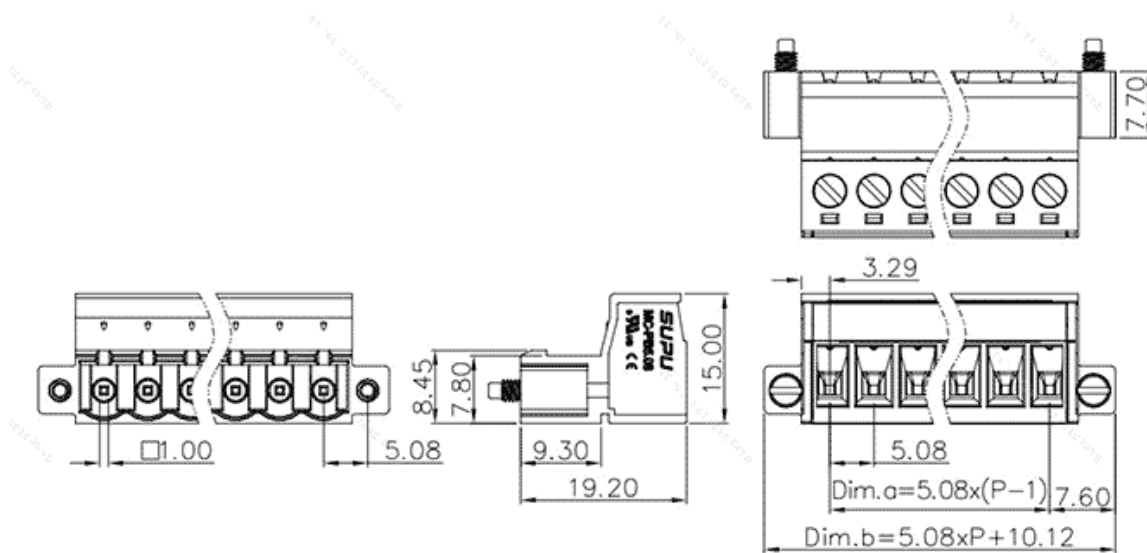

类别: 插拔式端子-插座

产品名称: MC-PB5.08H13C-K-0001

产品描述: 间距: 5.08mm 额定电压: 320V

额定电流: 12A 接线方式: 螺钉接线 颜色: 可定制

产品尺寸图

参数

☞ 产品型号	MC-PB5.08H13C-K-0001
☞ 产品间距	5.08
☞ 产品层数	单层
☞ 接线位数	13

☞ 接线方式	螺钉接线
☞ 防护等级	IP20
☞ 工作温度	-40~+105°C
☞ 绝缘材料	PA66
☞ 绝缘材料组别	I
☞ 导体材料	Copper alloy
☞ 导体表面镀层	Sn,Plated
☞ 颜色	绿/黑/蓝/灰/橙/红

技术数据

☞ 额定电流 (IEC)	12A
☞ 额定电压 (IEC)	320V
☞ 过压类别	III III II
☞ 污染等级	3 2 2
☞ 额定冲击电压	4.0KV 4.0KV 4.0KV
☞ 硬导线截面积	0.2-2.5mm ²
☞ 柔性导线截面积	0.2-2.5mm ²
☞ 柔性导线截面积, 带绝缘管套	0.2-2.5mm ²
☞ 锁线螺钉规格	M3
☞ 锁线螺钉扭矩	0.5N.m
☞ 固定螺钉规格	-
☞ 固定螺钉扭矩	-
☞ 剥线长度	7-8mm
☞ 使用组别	B/C/D