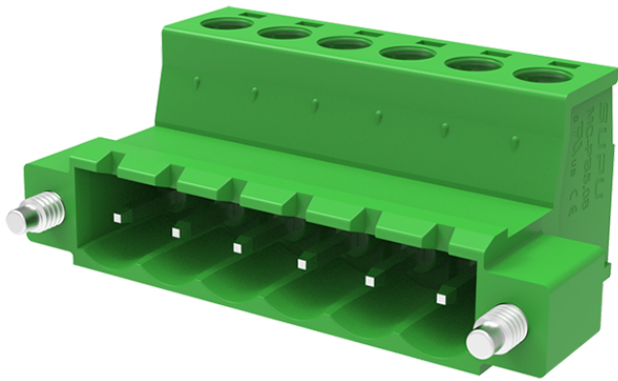

类别: 插拔式端子-插座

产品名称: MC-PB5.08H13C-K-0001

产品描述: 间距: 5.08mm 额定电压: 320V

额定电流: 12A 接线方式: 螺钉接线 颜色: 可定制

产品尺寸图

参数

☞ 产品型号	MC-PB5.08H13C-K-0001
☞ 产品间距	5.08
☞ 产品层数	单层
☞ 接线位数	13

☞ 接线方式	螺钉接线
☞ 防护等级	IP20
☞ 工作温度	-40~+105°C
☞ 绝缘材料	PA66
☞ 绝缘材料组别	I
☞ 导体材料	Copper alloy
☞ 导体表面镀层	Sn,Plated
☞ 颜色	绿/黑/蓝/灰/橙/红

技术数据

☞ 额定电流 (IEC)	12A
☞ 额定电压 (IEC)	320V
☞ 过压类别	III III II
☞ 污染等级	3 2 2
☞ 额定冲击电压	4.0KV 4.0KV 4.0KV
☞ 硬导线截面积	0.2-2.5mm ²
☞ 柔性导线截面积	0.2-2.5mm ²
☞ 柔性导线截面积, 带绝缘管套	0.2-2.5mm ²
☞ 锁线螺钉规格	M3
☞ 锁线螺钉扭矩	0.5N.m
☞ 固定螺钉规格	-
☞ 固定螺钉扭矩	-
☞ 剥线长度	7-8mm
☞ 使用组别	B/C/D