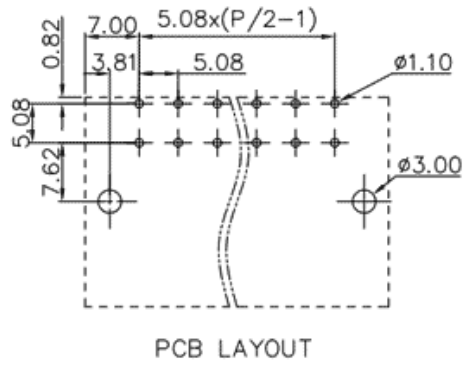

类别: 动态接插件

产品名称: DP508H2XXF-BK-XX10

产品描述: 间距: 5.08mm 额定电压: 600V

额定电流: 8A 双层 CE

产品尺寸图

参数

☞ 产品型号	DP508H2XXF-BK-XX10
☞ 产品间距	5.08
☞ 产品层数	多层
☞ 接线位数	XX

☞ 接线方式	冷压接线
☞ 防护等级	IP20
☞ 工作温度	-40~+105°C
☞ 绝缘材料	PBT
☞ 绝缘材料组别	II
☞ 导体材料	Copperalloy
☞ 导体表面镀层	Sn,Plated
☞ 颜色	黑色
☞ 产品类型	双排

技术数据

☞ 额定电流 (IEC)	8A
☞ 额定电压 (IEC)	320V
☞ 过压类别	III/III/II
☞ 污染等级	322
☞ 额定冲击电压	4KV4KV4KV
☞ 硬导线截面积	-
☞ 柔性导线截面积	-
☞ 柔性导线截面积, 带绝缘管套	-
☞ 锁线螺钉规格	-
☞ 锁线螺钉扭矩	-
☞ 固定螺钉规格	-
☞ 固定螺钉扭矩	-
☞ 剥线长度	-

☞ 使用组别

-

☞ 额定接线容量

-

商业数据