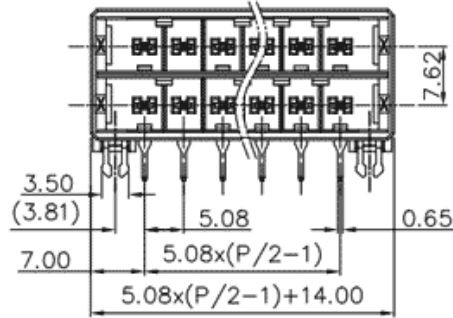

类别: 动态接插件

产品名称: DP508H2XXF-BK-XX10

产品描述: 间距: 5.08mm 额定电压: 600V

额定电流: 8A 双层 CE

产品尺寸图

参数

☞ 产品型号	DP508H2XXF-BK-XX10
☞ 产品间距	5.08
☞ 产品层数	多层
☞ 接线位数	XX

☞ 接线方式	冷压接线
☞ 防护等级	IP20
☞ 工作温度	-40~+105°C
☞ 绝缘材料	PBT
☞ 绝缘材料组别	II
☞ 导体材料	Copperalloy
☞ 导体表面镀层	Sn,Plated
☞ 颜色	黑色
☞ 产品类型	双排

技术数据

☞ 额定电流 (IEC)	8A
☞ 额定电压 (IEC)	320V
☞ 过压类别	III/III/II
☞ 污染等级	322
☞ 额定冲击电压	4KV4KV4KV
☞ 硬导线截面积	-
☞ 柔性导线截面积	-
☞ 柔性导线截面积, 带绝缘管套	-
☞ 锁线螺钉规格	-
☞ 锁线螺钉扭矩	-
☞ 固定螺钉规格	-
☞ 固定螺钉扭矩	-
☞ 剥线长度	-

☞ 使用组别

-

☞ 额定接线容量

-

商业数据