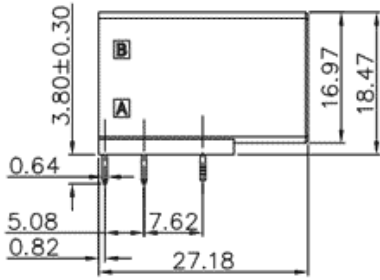

类别: 动态接插件

产品名称: DP508H2XXF-BK-XX10

产品描述: 间距: 5.08mm 额定电压: 600V

额定电流: 8A 双层 CE

产品尺寸图

参数

☞ 产品型号	DP508H2XXF-BK-XX10
☞ 产品间距	5.08
☞ 产品层数	多层
☞ 接线位数	XX

☞ 接线方式	冷压接线
☞ 防护等级	IP20
☞ 工作温度	-40~+105°C
☞ 绝缘材料	PBT
☞ 绝缘材料组别	II
☞ 导体材料	Copperalloy
☞ 导体表面镀层	Sn,Plated
☞ 颜色	黑色
☞ 产品类型	双排

技术数据

☞ 额定电流 (IEC)	8A
☞ 额定电压 (IEC)	320V
☞ 过压类别	III/III/II
☞ 污染等级	322
☞ 额定冲击电压	4KV4KV4KV
☞ 硬导线截面积	-
☞ 柔性导线截面积	-
☞ 柔性导线截面积, 带绝缘管套	-
☞ 锁线螺钉规格	-
☞ 锁线螺钉扭矩	-
☞ 固定螺钉规格	-
☞ 固定螺钉扭矩	-
☞ 剥线长度	-

☞ 使用组别

-

☞ 额定接线容量

-

商业数据