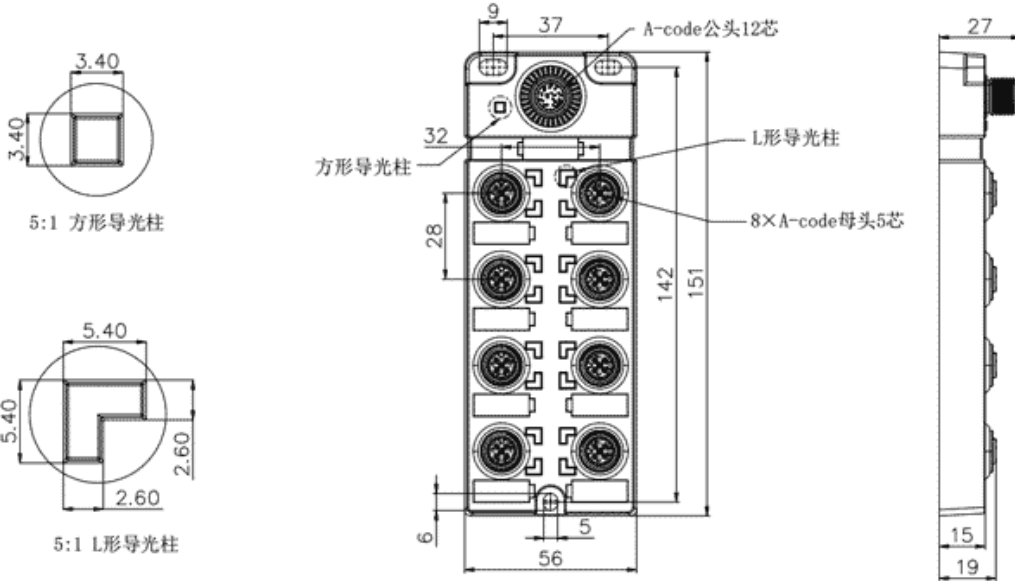

## 产品名称: IOJ1-M12P8-2NM12

产品描述:

塑料壳体分线盒, M12类型8口, 单电源单通道, M12 12芯出线分线盒, NPN型

### 产品尺寸图

### 参数

☞ 产品型号	IOJ1-M12P8-2NM12
☞ 防护等级	IP67
☞ 工作温度	-25~+70°C
☞ 插拔寿命	100

☞ 安装方式	螺钉安装
☞ 安装螺钉规格	M4
☞ 接地保护	/
☞ 印字信息	外壳适用于UV印刷和紫外激光打标，也可定制模具logo
☞ 圆形连接器	黑色，其他颜色需定制

## 技术数据

☞ 额定电流 (IEC)	8×M12 A-code 5芯母头:4A M12 A-code 12芯公头:1.5A
☞ 额定电压 (IEC)	8×M12 A-code 5芯母头:60V M12 A-code 12芯公头:30V
☞ 网络接口	/
☞ 电源接口	/
☞ I/O端口	/
☞ 电缆	/
☞ 电缆直径	/
☞ 壳体材料	PBT
☞ 导线截面积 (AWG)	/
☞ 导线数量	/
☞ 系统标记板	1个
☞ I/O标记板	8个
☞ 系统指示灯	1个
☞ I/O指示灯	8个，或16个
☞ 连接器外壳材料	Copper alloy
☞ 灌胶	PCB板后灌黑色环氧树脂