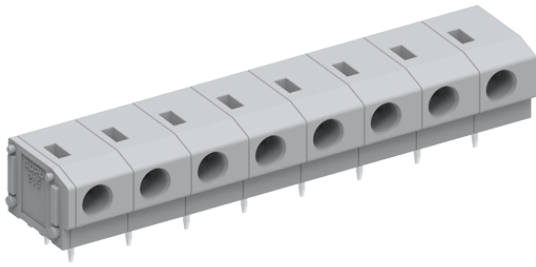

类别: 固定式端子

## 产品名称: 235321

产品描述: 间距: 7.5mm 额定电压: 630V  
 额定电流: 17.5A 连接方式: 直插弹簧接线  
 颜色: 可定制

### 产品尺寸图

### 参数

☞ 产品型号	235321
☞ 产品间距	7.5
☞ 产品层数	单层
☞ 接线位数	21

☞ 接线方式	直插弹簧接线
☞ 防护等级	IP20
☞ 工作温度	-40~+105°C
☞ 绝缘材料	PA66
☞ 绝缘材料组别	I
☞ 导体材料	Copper alloy
☞ 导体表面镀层	Sn,Plated
☞ 颜色	绿/黑/蓝/灰/橙/红