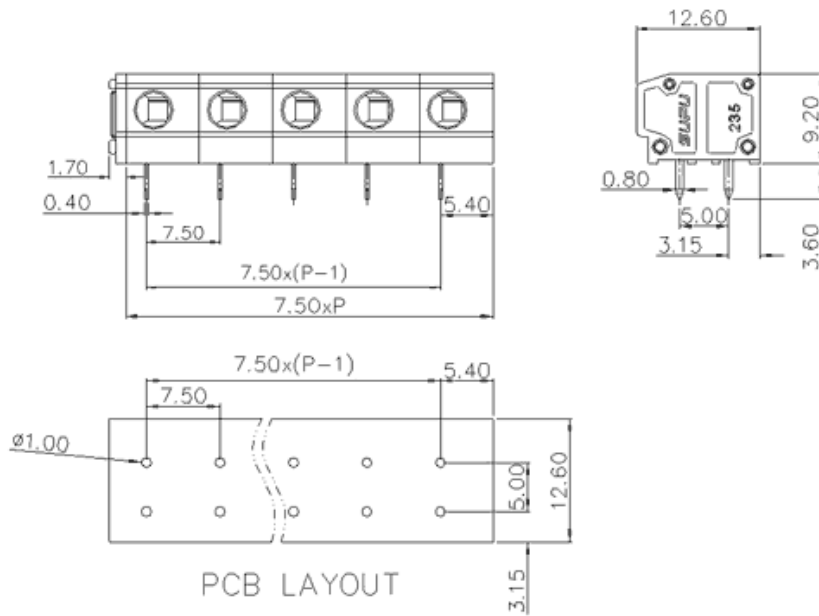

## 产品名称: 235321

产品描述: 间距: 7.5mm 额定电压: 630V  
 额定电流: 17.5A 连接方式: 直插弹簧接线  
 颜色: 可定制

### 产品尺寸图

### 参数

☞ 产品型号	235321
☞ 产品间距	7.5
☞ 产品层数	单层
☞ 接线位数	21

☞ 接线方式	直插弹簧接线
☞ 防护等级	IP20
☞ 工作温度	-40~+105°C
☞ 绝缘材料	PA66
☞ 绝缘材料组别	I
☞ 导体材料	Copper alloy
☞ 导体表面镀层	Sn,Plated
☞ 颜色	绿/黑/蓝/灰/橙/红

## 技术数据

☞ 额定电流 (IEC)	17.5A
☞ 额定电压 (IEC)	630V
☞ 过压类别	III/III/II
☞ 污染等级	3 2 2
☞ 额定冲击电压	6.0KV 6.0KV 6.0KV
☞ 硬导线截面积	0.2-2.5mm <sup>2</sup>
☞ 柔性导线截面积	0.2-2.5mm <sup>2</sup>
☞ 柔性导线截面积, 带绝缘管套	0.2-2.5mm <sup>2</sup>
☞ 锁线螺钉规格	-
☞ 锁线螺钉扭矩	-
☞ 固定螺钉规格	-
☞ 剥线长度	9-10mm