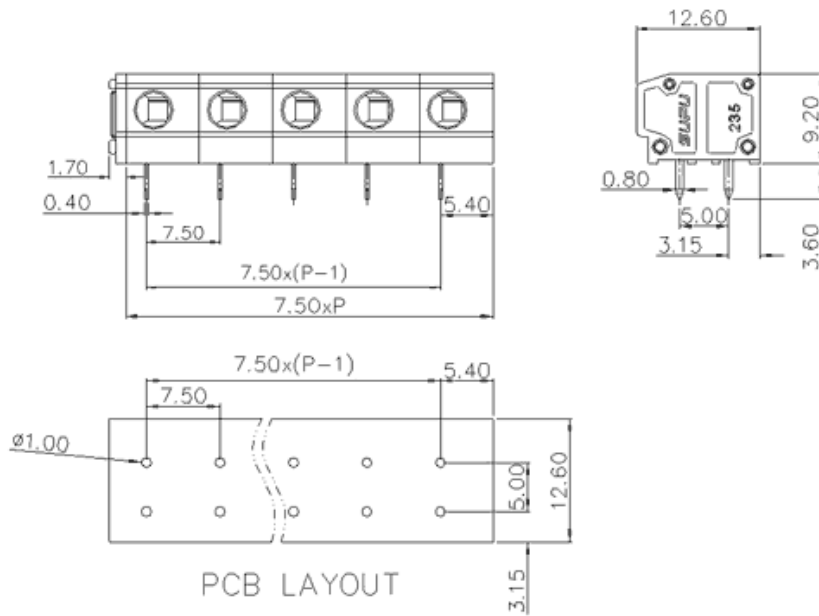

类别: 固定式端子

产品名称: 235303

产品描述: 间距: 7.5mm 额定电压: 630V  
 额定电流: 17.5A 连接方式: 直插弹簧接线  
 颜色: 可定制

## 产品尺寸图

## 参数

☞ 产品型号	235303
☞ 产品间距	7.5
☞ 产品层数	单层
☞ 接线位数	3

☞ 接线方式	直插弹簧接线
☞ 防护等级	IP20
☞ 工作温度	-40~+105°C
☞ 绝缘材料	PA66
☞ 绝缘材料组别	I
☞ 导体材料	Copper alloy
☞ 导体表面镀层	Sn,Plated
☞ 颜色	绿/黑/蓝/灰/橙/红

## 技术数据

☞ 额定电流 (IEC)	17.5A
☞ 额定电压 (IEC)	630V
☞ 过压类别	III/III/II
☞ 污染等级	3 2 2
☞ 额定冲击电压	6.0KV 6.0KV 6.0KV
☞ 硬导线截面积	0.2-2.5mm <sup>2</sup>
☞ 柔性导线截面积	0.2-2.5mm <sup>2</sup>
☞ 柔性导线截面积, 带绝缘管套	0.2-2.5mm <sup>2</sup>
☞ 锁线螺钉规格	-
☞ 锁线螺钉扭矩	-
☞ 固定螺钉规格	-
☞ 剥线长度	9-10mm