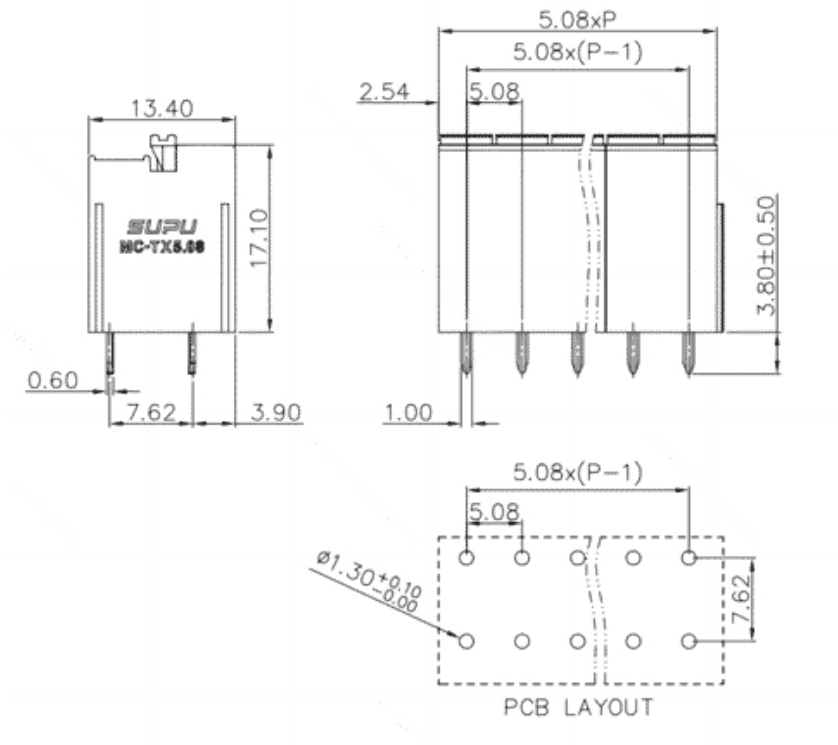

类别: 固定式端子

产品名称: MC-TX5.08V13P-0001

产品描述: 间距: 5.08mm 额定电压: 320V

额定电流: 10A 连接方式: 直插弹簧接线

颜色: 可定制

产品尺寸图

参数

☞ 产品型号	MC-TX5.08V13P-0001
☞ 产品间距	5.08
☞ 产品层数	单层
☞ 接线位数	13

☞ 接线方式	直插弹簧接线
☞ 防护等级	IP20
☞ 工作温度	-40~+105°C
☞ 绝缘材料	PA66
☞ 绝缘材料组别	I
☞ 导体材料	Copper alloy
☞ 导体表面镀层	Sn,Plated
☞ 颜色	绿/黑/蓝/灰/橙/红

技术数据

☞ 额定电流 (IEC)	10A
☞ 额定电压 (IEC)	320V
☞ 过压类别	III/III/II
☞ 污染等级	3 2 2
☞ 额定冲击电压	4.0KV 4.0KV 4.0KV
☞ 硬导线截面积	0.2~1.5mm ²
☞ 柔性导线截面积	0.2~1.5mm ²
☞ 柔性导线截面积, 带绝缘管套	0.2~1.0mm ²
☞ 锁线螺钉规格	-
☞ 锁线螺钉扭矩	-
☞ 固定螺钉规格	-
☞ 剥线长度	9-10mm