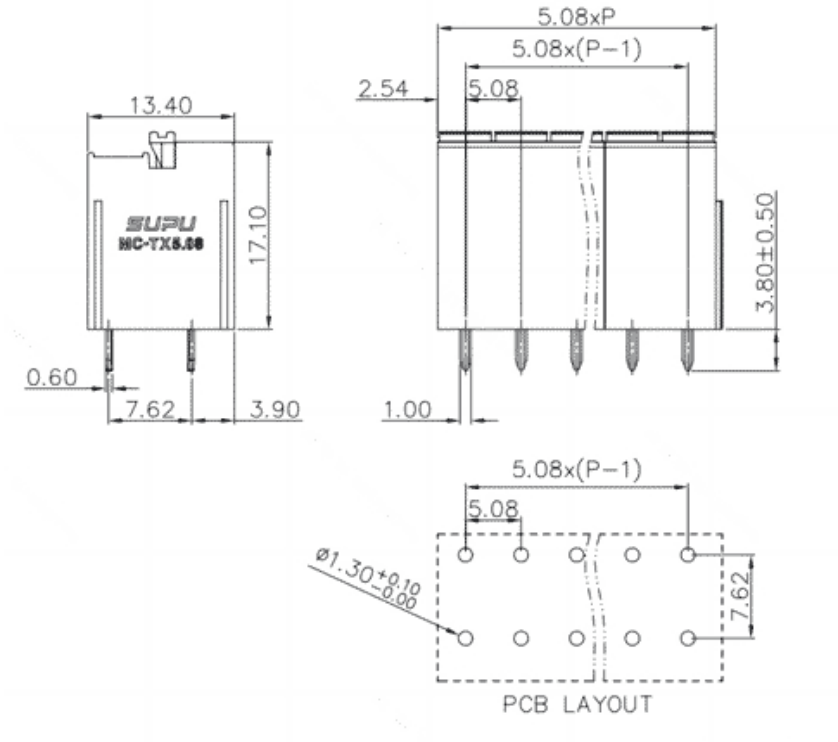

类别: 固定式端子

产品名称: MC-TX5.08V04P-0001

产品描述: 间距: 5.08mm 额定电压: 320V

额定电流: 10A 连接方式: 直插弹簧接线

颜色: 可定制

产品尺寸图

参数

☞ 产品型号	MC-TX5.08V04P-0001
☞ 产品间距	5.08
☞ 产品层数	单层
☞ 接线位数	4

☞ 接线方式	直插弹簧接线
☞ 防护等级	IP20
☞ 工作温度	-40~+105°C
☞ 绝缘材料	PA66
☞ 绝缘材料组别	I
☞ 导体材料	Copper alloy
☞ 导体表面镀层	Sn,Plated
☞ 颜色	绿/黑/蓝/灰/橙/红

技术数据

☞ 额定电流 (IEC)	10A
☞ 额定电压 (IEC)	320V
☞ 过压类别	III/III/II
☞ 污染等级	3 2 2
☞ 额定冲击电压	4.0KV 4.0KV 4.0KV
☞ 硬导线截面积	0.2~1.5mm ²
☞ 柔性导线截面积	0.2~1.5mm ²
☞ 柔性导线截面积, 带绝缘管套	0.2~1.0mm ²
☞ 锁线螺钉规格	-
☞ 锁线螺钉扭矩	-
☞ 固定螺钉规格	-
☞ 剥线长度	9-10mm