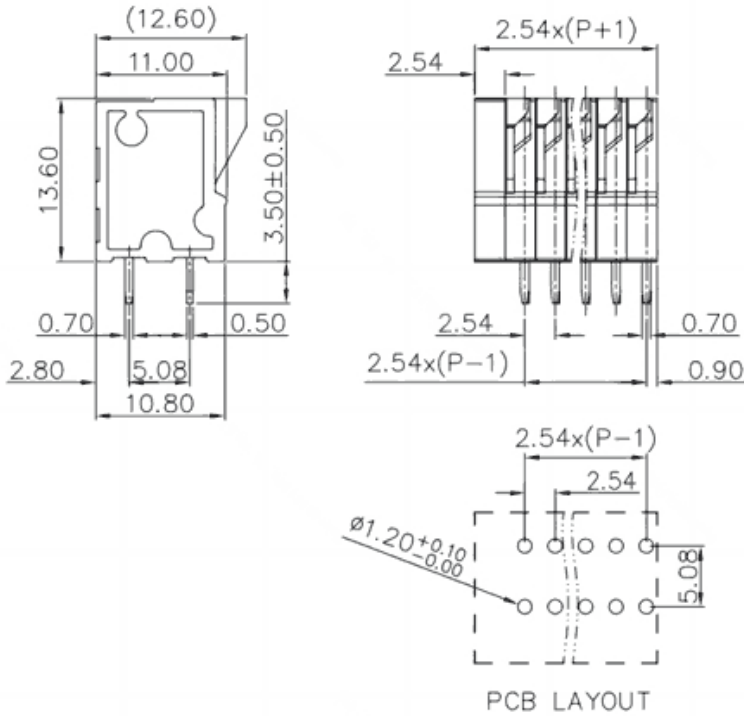

类别: 固定式端子

产品名称: MC-TC2.54V04P-N-0001

产品描述: 间距: 2.54mm 额定电压: 160V

额定电流: 6A 连接方式: 直插弹簧接线 颜色: 可定制

产品尺寸图

参数

☞ 产品型号	MC-TC2.54V04P-N-0001
☞ 产品间距	2.54
☞ 产品层数	单层
☞ 接线位数	4

☞ 接线方式	直插弹簧接线
☞ 防护等级	IP20
☞ 工作温度	-40~+105°C
☞ 绝缘材料	PA66
☞ 绝缘材料组别	I
☞ 导体材料	Copper alloy
☞ 导体表面镀层	Sn,Plated
☞ 颜色	绿/黑/蓝/灰/橙/红

## 技术数据

☞ 额定电流 (IEC)	6A
☞ 额定电压 (IEC)	160V
☞ 过压类别	III/III/II
☞ 污染等级	3 2 2
☞ 额定冲击电压	2.5KV 2.5KV 2.5KV
☞ 硬导线截面积	0.2-1.0mm <sup>2</sup>
☞ 柔性导线截面积	0.2-1.0mm <sup>2</sup>
☞ 柔性导线截面积, 带绝缘管套	0.2-1.0mm <sup>2</sup>
☞ 锁线螺钉规格	-
☞ 锁线螺钉扭矩	-
☞ 固定螺钉规格	-
☞ 剥线长度	11mm