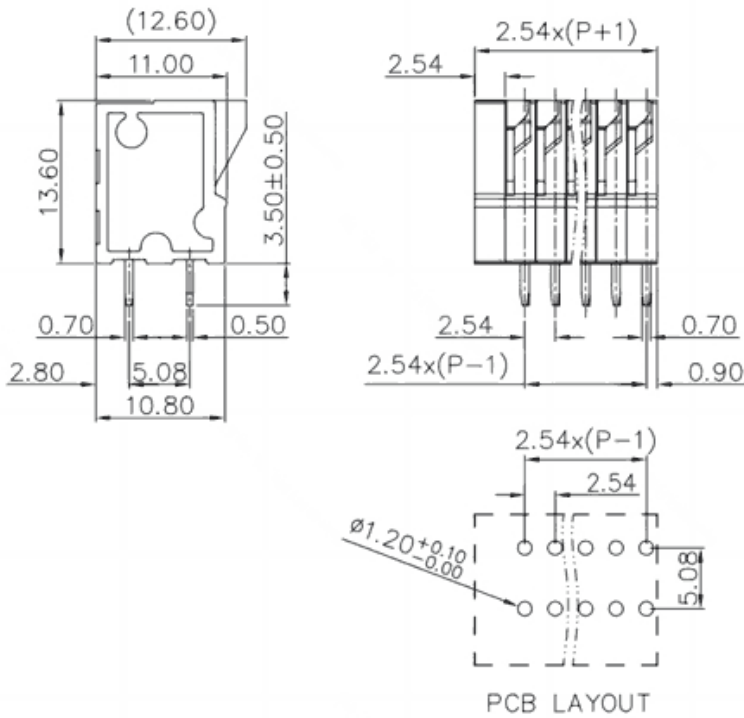

类别: 固定式端子

产品名称: MC-TC2.54V03P-N-0001

产品描述: 间距: 2.54mm 额定电压: 160V

额定电流: 6A 连接方式: 直插弹簧接线 颜色: 可定制

产品尺寸图

参数

☞ 产品型号	MC-TC2.54V03P-N-0001
☞ 产品间距	2.54
☞ 产品层数	单层
☞ 接线位数	3

☞ 接线方式	直插弹簧接线
☞ 防护等级	IP20
☞ 工作温度	-40~+105°C
☞ 绝缘材料	PA66
☞ 绝缘材料组别	I
☞ 导体材料	Copper alloy
☞ 导体表面镀层	Sn,Plated
☞ 颜色	绿/黑/蓝/灰/橙/红

## 技术数据

☞ 额定电流 (IEC)	6A
☞ 额定电压 (IEC)	160V
☞ 过压类别	III/III/II
☞ 污染等级	3 2 2
☞ 额定冲击电压	2.5KV 2.5KV 2.5KV
☞ 硬导线截面积	0.2-1.0mm <sup>2</sup>
☞ 柔性导线截面积	0.2-1.0mm <sup>2</sup>
☞ 柔性导线截面积, 带绝缘管套	0.2-1.0mm <sup>2</sup>
☞ 锁线螺钉规格	-
☞ 锁线螺钉扭矩	-
☞ 固定螺钉规格	-
☞ 剥线长度	11mm