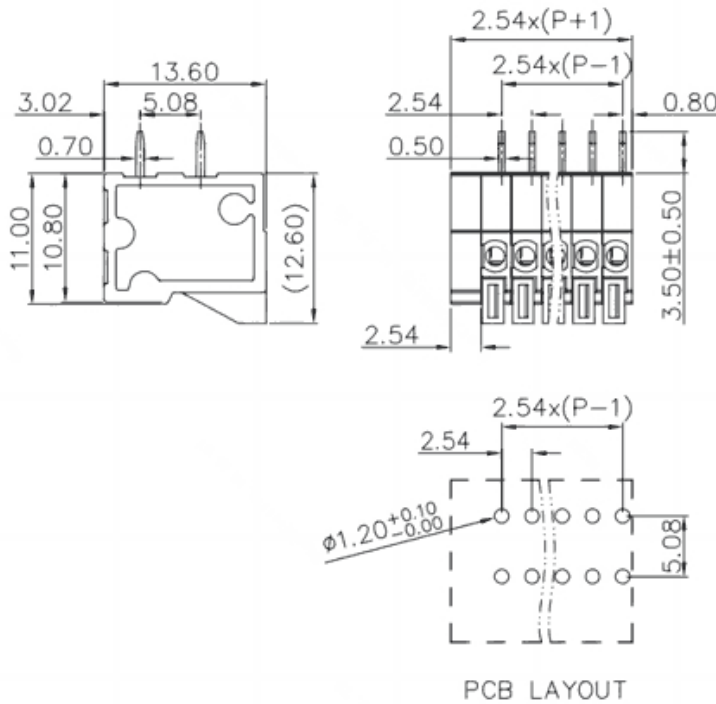

类别: 固定式端子

产品名称: MC-TC2.54H13P-N-0001

产品描述: 间距: 2.54mm 额定电压: 160V

额定电流: 6A 连接方式: 直插弹簧接线 颜色: 可定制

产品尺寸图

参数

☞ 产品型号	MC-TC2.54H13P-N-0001
☞ 产品间距	2.54
☞ 产品层数	单层
☞ 接线位数	13

☞ 接线方式	直插弹簧接线
☞ 防护等级	IP20
☞ 工作温度	-40~+105°C
☞ 绝缘材料	PA66
☞ 绝缘材料组别	I
☞ 导体材料	Copper alloy
☞ 导体表面镀层	Sn,Plated
☞ 颜色	绿/黑/蓝/灰/橙/红

技术数据

☞ 额定电流 (IEC)	6A
☞ 额定电压 (IEC)	160V
☞ 过压类别	III/III/II
☞ 污染等级	3 2 2
☞ 额定冲击电压	2.5KV 2.5KV 2.5KV
☞ 硬导线截面积	0.2-1.0mm ²
☞ 柔性导线截面积	0.2-1.0mm ²
☞ 柔性导线截面积, 带绝缘管套	0.2-1.0mm ²
☞ 锁线螺钉规格	-
☞ 锁线螺钉扭矩	-
☞ 固定螺钉规格	-
☞ 剥线长度	11mm