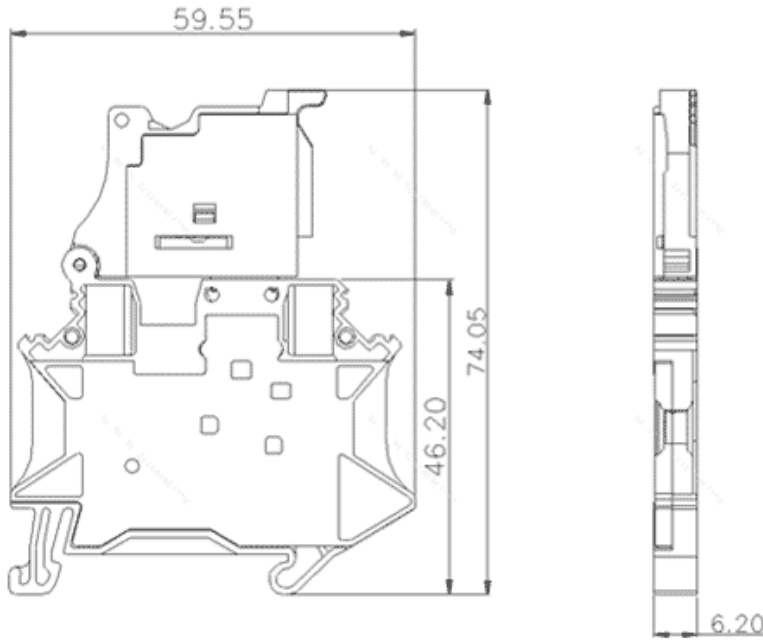

类别: 螺钉式接线

产品名称: TU4-FUSELED24-BK

产品描述:

接线方式: 螺钉接线, IEC额定电流: 6.3A, IEC额定电压: 500V, 接  
10AWG

产品尺寸图

参数

☞ 产品型号	TU4-FUSELED24-BK
☞ 宽度	6.2mm
☞ 产品层数	1
☞ 接线位数	2

☞ 接线方式	螺钉接线
☞ 防护等级	IP20
☞ 绝缘材料	PA66
☞ 绝缘材料组别	I
☞ 导电体材料	Copper alloy
☞ 导电体表面镀层	Sn,Plated
☞ 环境温度（运行）	-40°C~105°C
☞ 环境温度（组装）	-5°C~70°C
☞ 环境温度（存放/运输）	-25°C~60°C
☞ 允许湿度（存放/运输）	30%~70%
☞ 产品类型	二极管端子
☞ 产品系列	TU系列

## 技术数据

☞ 额定电流（IEC）	6.3A
☞ 额定电压（IEC）	500V
☞ 过压类别	III
☞ 污染等级	3
☞ 额定冲击电压	6kV
☞ 硬导线截面积	0.2-6mm <sup>2</sup>
☞ 柔性导线截面积	0.2-4mm <sup>2</sup>
☞ 柔性导线截面积，带绝缘管套	0.2-4mm <sup>2</sup>
☞ 锁线螺钉规格	M3
☞ 锁线螺钉扭矩	0.8N.m

固定螺钉规格	/
固定螺钉扭矩	/
剥线长度	9mm
使用组别	B/C
额定接线容量	26-10AWG
UL额定电流 (B/C/D)	6.3A
UL额定电压 (B/C/D)	600V